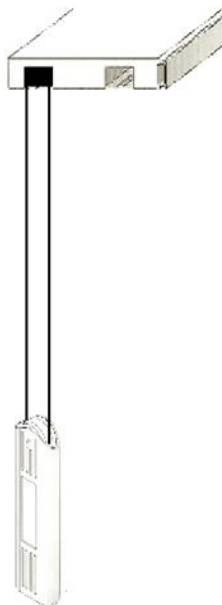

MEHANIZAM ZA POMICANJE ZAVJESE

MEH SM-PLUS(KOMPLET MONTIRAN NA VODILICU) 60,00 KN

DIJELOVI MEHANIZMA		
ŠIFRA ARTIKLA	NAZIV ARTIKLA	CIJENA
5-2401	SM - UTEG	
5-UMG	SM - VODILICA ŠPAGE	
5-ZUP	SM - PREKLAPAČ NABORA	
5-ZUS	SM - POVLAKAČ KLIZAČA	
5-ZUŠ	SM - ŠPAGA