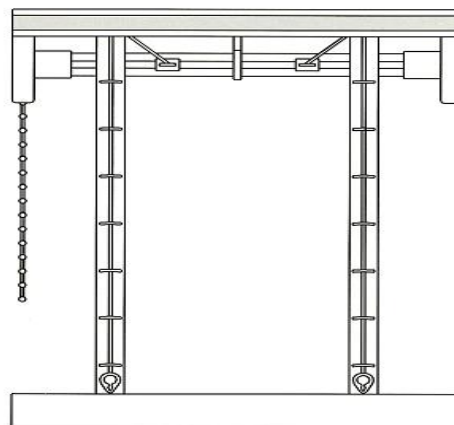

"PROZOR PAKET" SISTEM

NAPOMENA:

"Prozor paket" sistem predviđen je za lakše tkanine i "pakete" manjih dimenzija.

Praktičnija primjena ovog sistema je na okvirima prozora i vrata.

Zbog širine koju zauzima od svega 2,5 cm u kombinaciji sa prozor montažnim elementom (ART. 6-551) omogućeno je gotovo nesmetano otvaranje prozorskih krila.

U komplet je uključeno sve osim **MONTAŽNOG ELEMENTA, ČIČKA I TRAKE.**

ŠIFRA ARTIKLA	Kn/kom
PAK PR 60	
PAK PR 80	
PAK PR 100	
PAK PR 120	
PAK PR 140	
PAK PR 160	

"PAKET" MEHANIZAM

NAPOMENA: U cijenu "paketa" nije uračunat; montažni element, traka, čičak i aluminijska cijev (ako se izrađuje "rimski paket").

ŠIFRA ARTIKLA	Kn/kom
PAK 100	
PAK 120	
PAK 140	
PAK 160	
PAK 180	
PAK 200	

"PROZOR PAKET" I "PAKET" – DIJELOVI SISTEMA

SLIKA I NAZIV ARTIKLA	ŠIFRA ARTIKLA	Kn/kom
Paket uteg 	3-1350	
Dužina 6 m (reže se po mjeri)		
Paket profil 	3-1900	
Pakirano u vezu od 60m(10x6m)		
Alu mat vodilica 	3-410	
Pakirano u vezu od 60m(10x6m)		
Paket špaga 	3-2101	
Pakirano u kolut od 100m		
Paket mehanizam 	3-2310	
Paket ojačivač 	3-2311	
Paket završetak 	3-2323	
Paket lančić po metru 	3-2330	
Spojnica lančića 	3-2331	
Paket lančić 90 i 170 cm 	3-2332	
	3-2333	