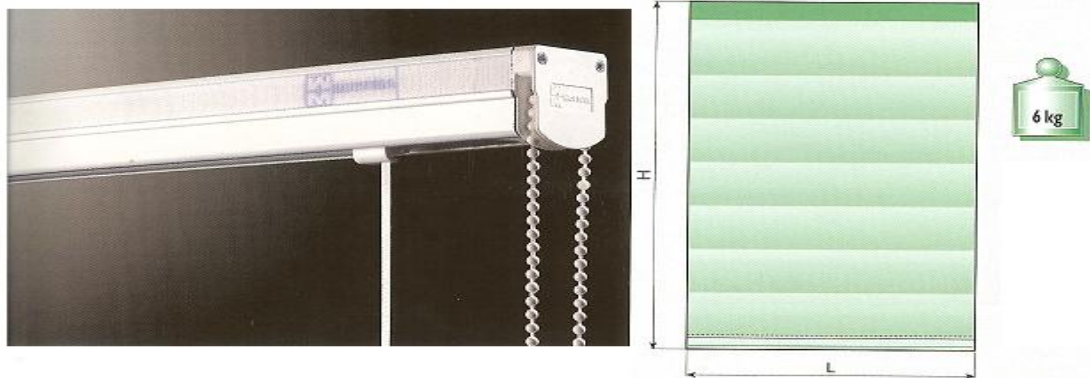

"SOFTBOX RIMSKI PAKET" KARNIŠE

L max 450 cm

H max 300 cm

NAPOMENA:

"Rimski paket" sistem SOFTBOX predviđen je za teže tkanine koje u sebi mogu ali i ne moraju imati alu ili PVC letvice. Zahvaljujući prenosu od 1:4 može dizati težinu do 6.kg i spada u jedno od najboljih rješenja "paket" mehanizma tog tipa.