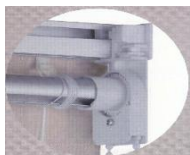

"PAKET" MEHANIZAM

NAPOMENA: U cijenu "paketa" nije uračunat; montažni element, traka, čičak i aluminijska cijev (ako se izrađuje "rimski paket").

ŠIFRA ARTIKLA	Kn/kom
PAK 100	
PAK 120	
PAK 140	
PAK 160	
PAK 180	
PAK 200