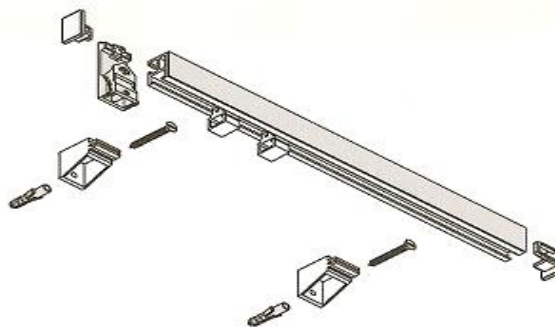

"PROZOR PAKET" SISTEM

NAPOMENA:

"Prozor paket" sistem predviđen je za lakše tkanine i "pakete" manjih dimenzija.

Praktičnija primjena ovog sistema je na okvirima prozora i vrata.

Zbog širine koju zauzima od svega 2,5 cm u kombinaciji sa prozor montažnim elementom (ART. 6-551) omogućeno je gotovo nesmetano otvaranje prozorskih krila.

U komplet je uključeno sve osim **MONTAŽNOG ELEMENTA, ČIČKA I TRAKE.**

ŠIFRA ARTIKLA	Kn/kom
PAK PR 60	
PAK PR 80	
PAK PR 100	
PAK PR 120	
PAK PR 140	
PAK PR 160	

"PAKET" MEHANIZAM

NAPOMENA: U cijenu "paketa" nije uračunat; montažni element, traka, čičak i aluminijska cijev (ako se izrađuje "rimski paket").

ŠIFRA ARTIKLA	Kn/kom
PAK 100	
PAK 120	
PAK 140	
PAK 160	
PAK 180	
PAK 200	

"PROZOR PAKET" I "PAKET" – DIJELOVI SISTEMA

SLIKA I NAZIV ARTIKLA	ŠIFRA ARTIKLA	Kn/kom
Paket uteg 	3-1350	
Dužina 6 m (reže se po mjeri)		
Paket profil 	3-1900	
Pakirano u vezu od 60m(10x6m)		
Alu mat vodilica 	3-410	
Pakirano u vezu od 60m(10x6m)		
Paket špaga 	3-2101	
Pakirano u kolut od 100m		
Paket mehanizam 	3-2310	
Paket ojačivač 	3-2311	
Paket završetak 	3-2323	
Paket lančić po metru 	3-2330	
Spojnica lančića 	3-2331	
Paket lančić 90 i 170 cm 	3-2332	
	3-2333	

"SOFTBOX RIMSKI PAKET" KARNIŠE

L max 450 cm

H max 300 cm

NAPOMENA:

"Rimski paket" sistem SOFTBOX predviđen je za teže tkanine koje u sebi mogu ali i ne moraju imati alu ili PVC letvice. Zahvaljujući prenosu od 1:4 može dizati težinu do 6.kg i spada u jedno od najboljih rješenja "paket" mehanizma tog tipa.